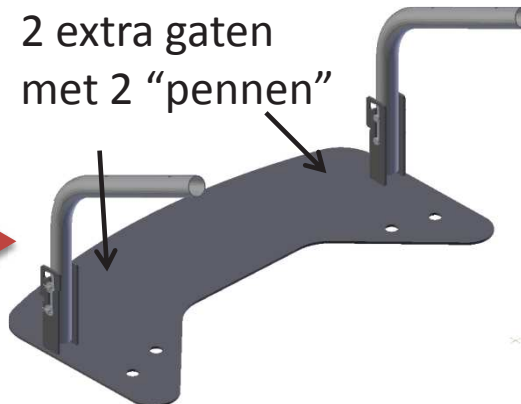

Honda Miimo House

- Beschermt Honda Miimo tegen regen en zonlicht
- Deksel kan 20° gekanteld worden om toegang te krijgen tot het toetsenbord
- Past voor alle modellen (HRM 300-310 / HRM 500-520)

Honda Miimo House

Kunststof deksel
Kantelbaar deksel (20 graden)
Basisplaat in metaal + 2 extra pennen

2 extra gaten
met 2 "pennen"